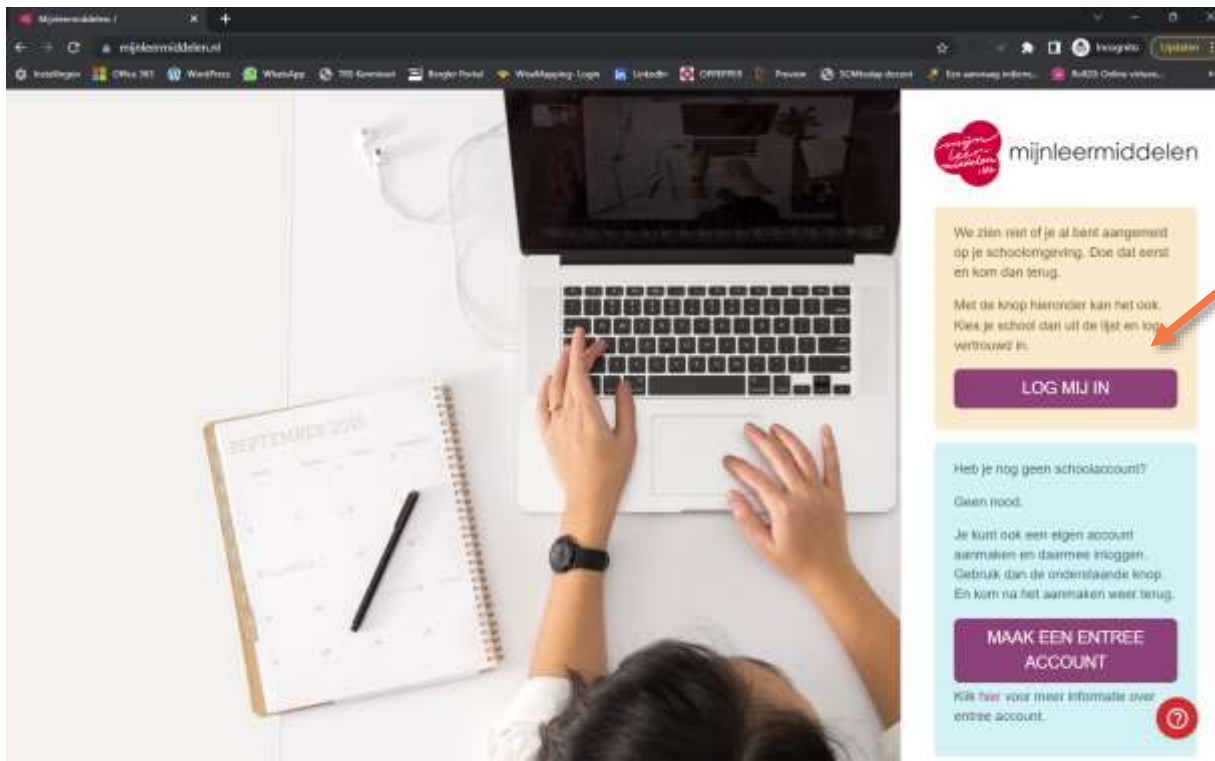

Ga naar <https://mijnleermiddelen.nl>

Klik op 'log mij in'

Het volgende scherm verschijnt. Typ in het invoervak de naam van je school

Nu verschijnt het inlogscherm van SOMtoday. Typ bij 'gebruikersnaam' je schoolmailadres (<nummer>@hethooghuis.nl)