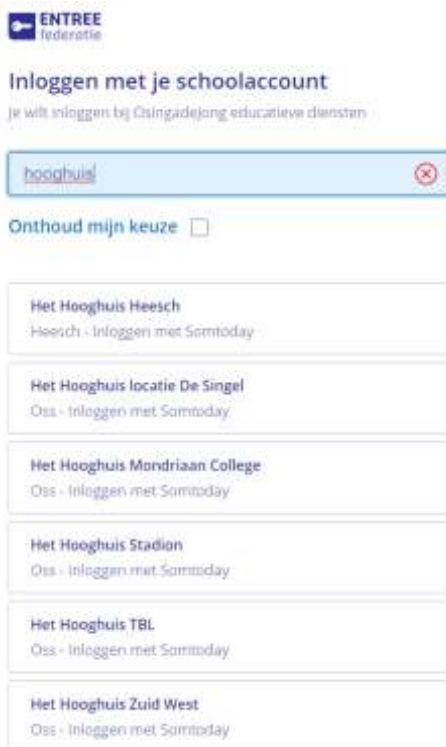

Ga naar <https://mijnleermiddelen.nl>

Klik op 'log mij in'

Het volgende scherm verschijnt. Typ in het invoervak de naam van je school

Nu verschijnt het inlogscherm van SOMtoday. Typ bij 'gebruikersnaam' je schoolmailadres (<nummer>@hethooghuis.nl)

Typ daarna je wachtwoord in wat je van school hebt ontvangen en klik op 'inloggen'.

Je komt nu terecht op de website van Osinga de Jong. Volg de instructies op de website op.